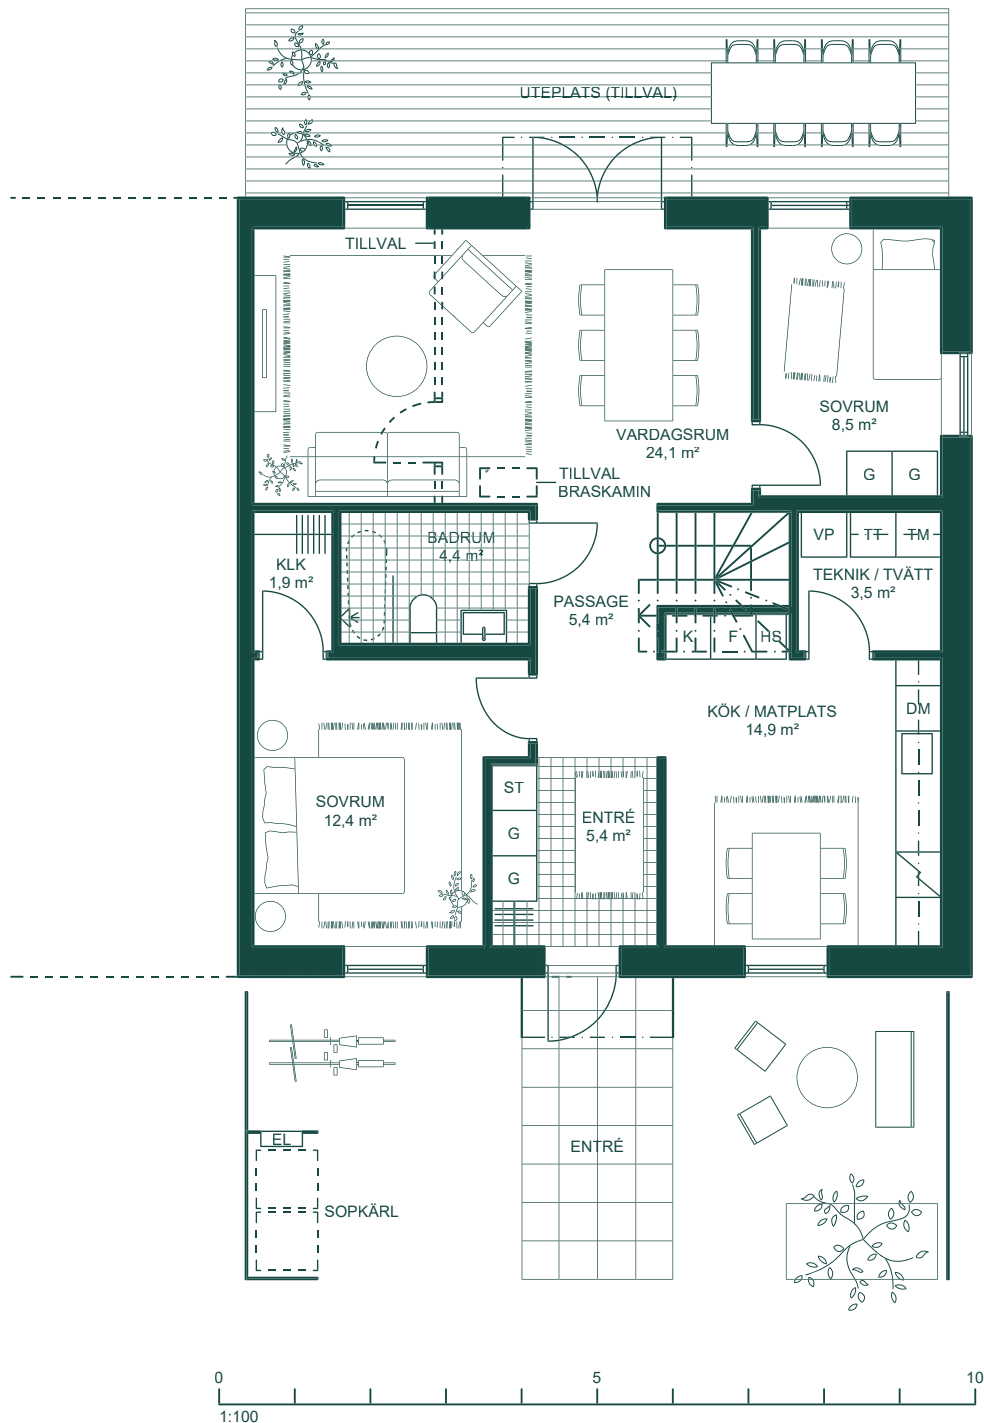

Gavelenhet

86 m², 3-4 RoK

För tillval andra våning, se bilaga G1.

DM	Diskmaskin	KLK	Klädkammare	TM	Tvättmaskin
	Häll / ugn	ST	Städsåp	TT	Torktumlare
K	Kyl	G	Garderob	VP	Värmepump
F	Frys		Kapphylla	EL	Elskåp

SITUATIONSPLAN

Gavelenhet, tillval andra våning

135 m², 7-8 RoK

Entréplan

DM	Diskmaskin	KLK	Klädkammare	TM	Tvättmaskin
	Häll / ugn	ST	Städsåp	TT	Torktumlare
K	Kyl	G	Garderob	VP	Värmepump
F	Frys		Kapphylla	EL	Elskåp

Gavelenhet, tillval andra våning

135 m², 7-8 RoK

Plan 2

DM	Diskmaskin	KLK	Klädkammare	TM	Tvättmaskin
	Häll / ugn	ST	Städskåp	TT	Torktumlare
K	Kyl	G	Garderob	VP	Värmepump
F	Frys		Kapphylla	EL	Elskåp