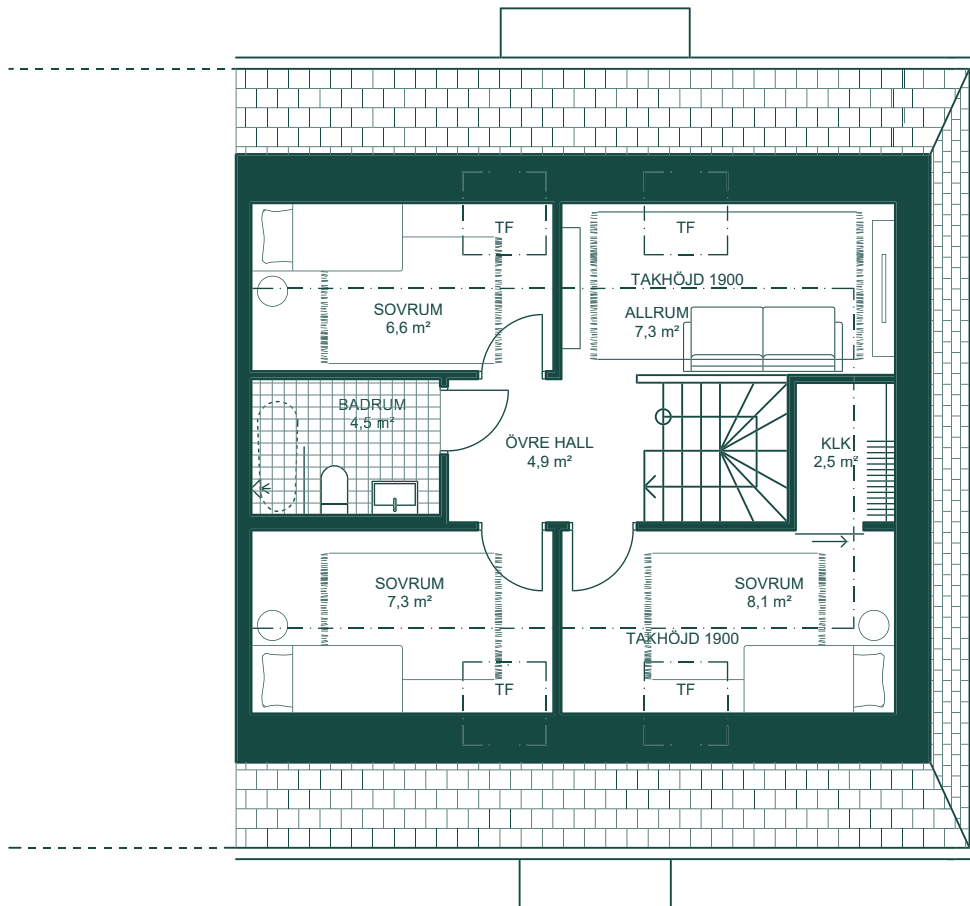

Gavelenhet

86 m², 3-4 RoK

För tillval andra våning, se bilaga G1.

DM	Diskmaskin	KLK	Klädkammare	TM	Tvättmaskin
	Häll / ugn	ST	Städsåp	TT	Torktumlare
K	Kyl	G	Garderob	VP	Värmepump
F	Frys		Kapphylla	EL	Elskåp

SITUATIONSPLAN

Gavelenhet, tillval andra våning

135 m², 7-8 RoK

Entréplan

DM	Diskmaskin	KLK	Klädkammare	TM	Tvättmaskin
	Häll / ugn	ST	Städsåp	TT	Torktumlare
K	Kyl	G	Garderob	VP	Värmepump
F	Frys		Kapphylla	EL	Elskåp

Gavelenhet, tillval andra våning

135 m², 7-8 RoK

Plan 2

DM	Diskmaskin	KLK	Klädkammare	TM	Tvättmaskin
	Häll / ugn	ST	Städskåp	TT	Torktumlare
K	Kyl	G	Garderob	VP	Värmepump
F	Frys		Kapphylla	EL	Elskåp