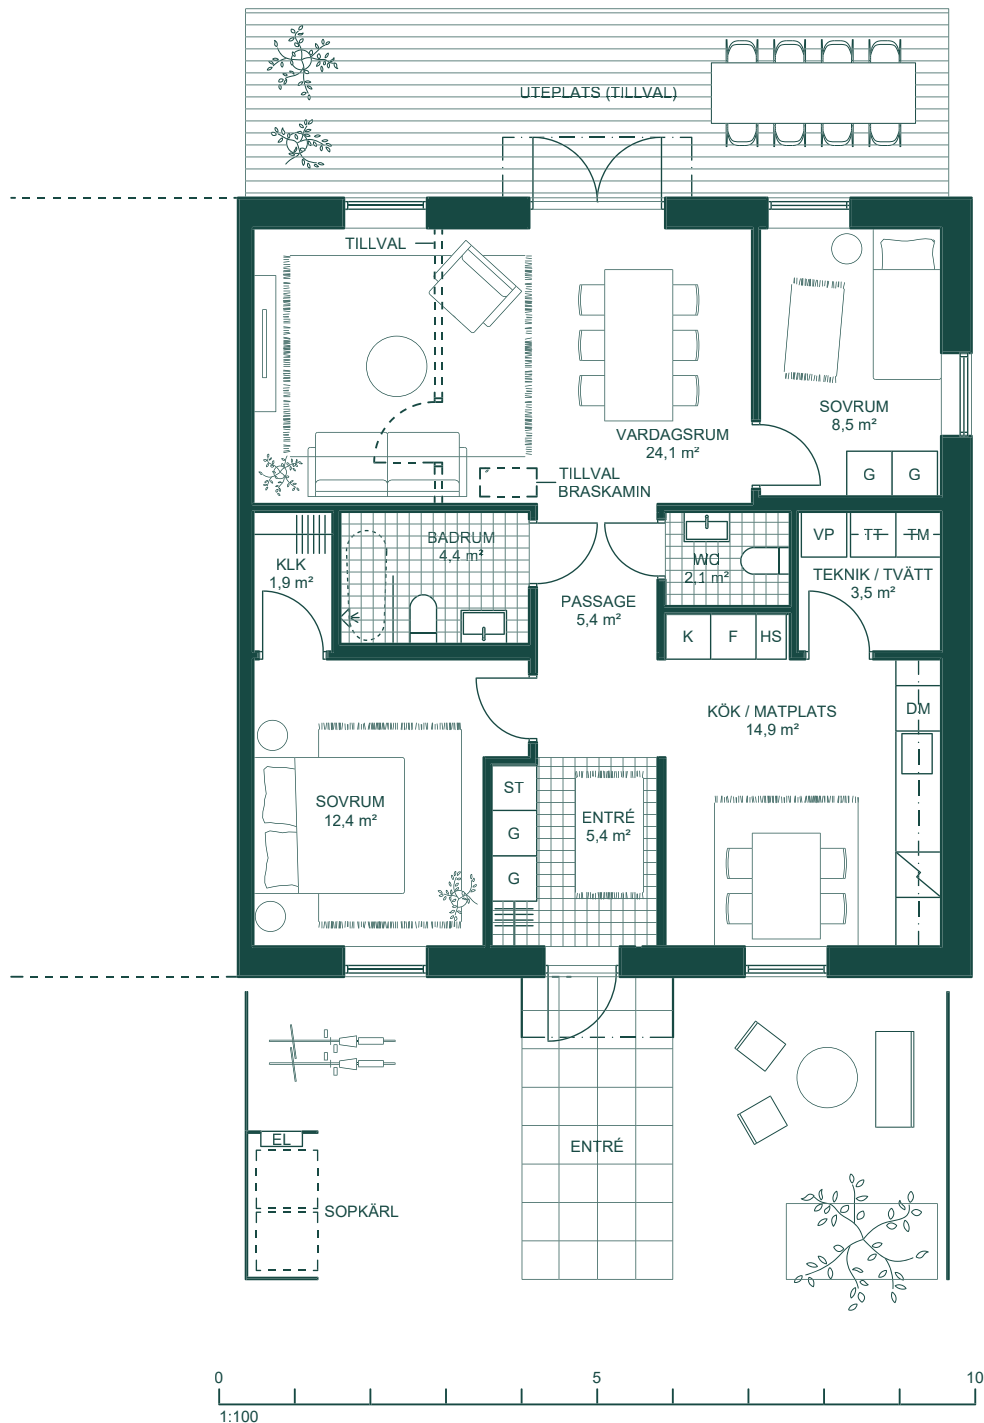

Gavelenhet

86 m², 3-4 RoK

För tillval andra våning, se bilaga G1.

DM	Diskmaskin	KLK	Klädkammare	TM	Tvättmaskin
	Häll / ugn	ST	Städsåp	TT	Torktumlare
K	Kyl	G	Garderob	VP	Värmepump
F	Frys		Kapphylla	EL	Elskåp

SITUATIONSPLAN

Gavelenhet, tillval andra våning

135 m², 7-8 RoK

Entréplan

DM	Diskmaskin	KLK	Klädkammare	TM	Tvättmaskin
	Häll / ugn	ST	Städsåp	TT	Torktumlare
K	Kyl	G	Garderob	VP	Värmepump
F	Frys		Kapphylla	EL	Elskåp

Gavelenhet, tillval andra våning

135 m², 7-8 RoK

Plan 2

DM	Diskmaskin	KLK	Klädkammare	TM	Tvättmaskin
	Häll / ugn	ST	Städskåp	TT	Torktumlare
K	Kyl	G	Garderob	VP	Värmepump
F	Frys		Kapphylla	EL	Elskåp