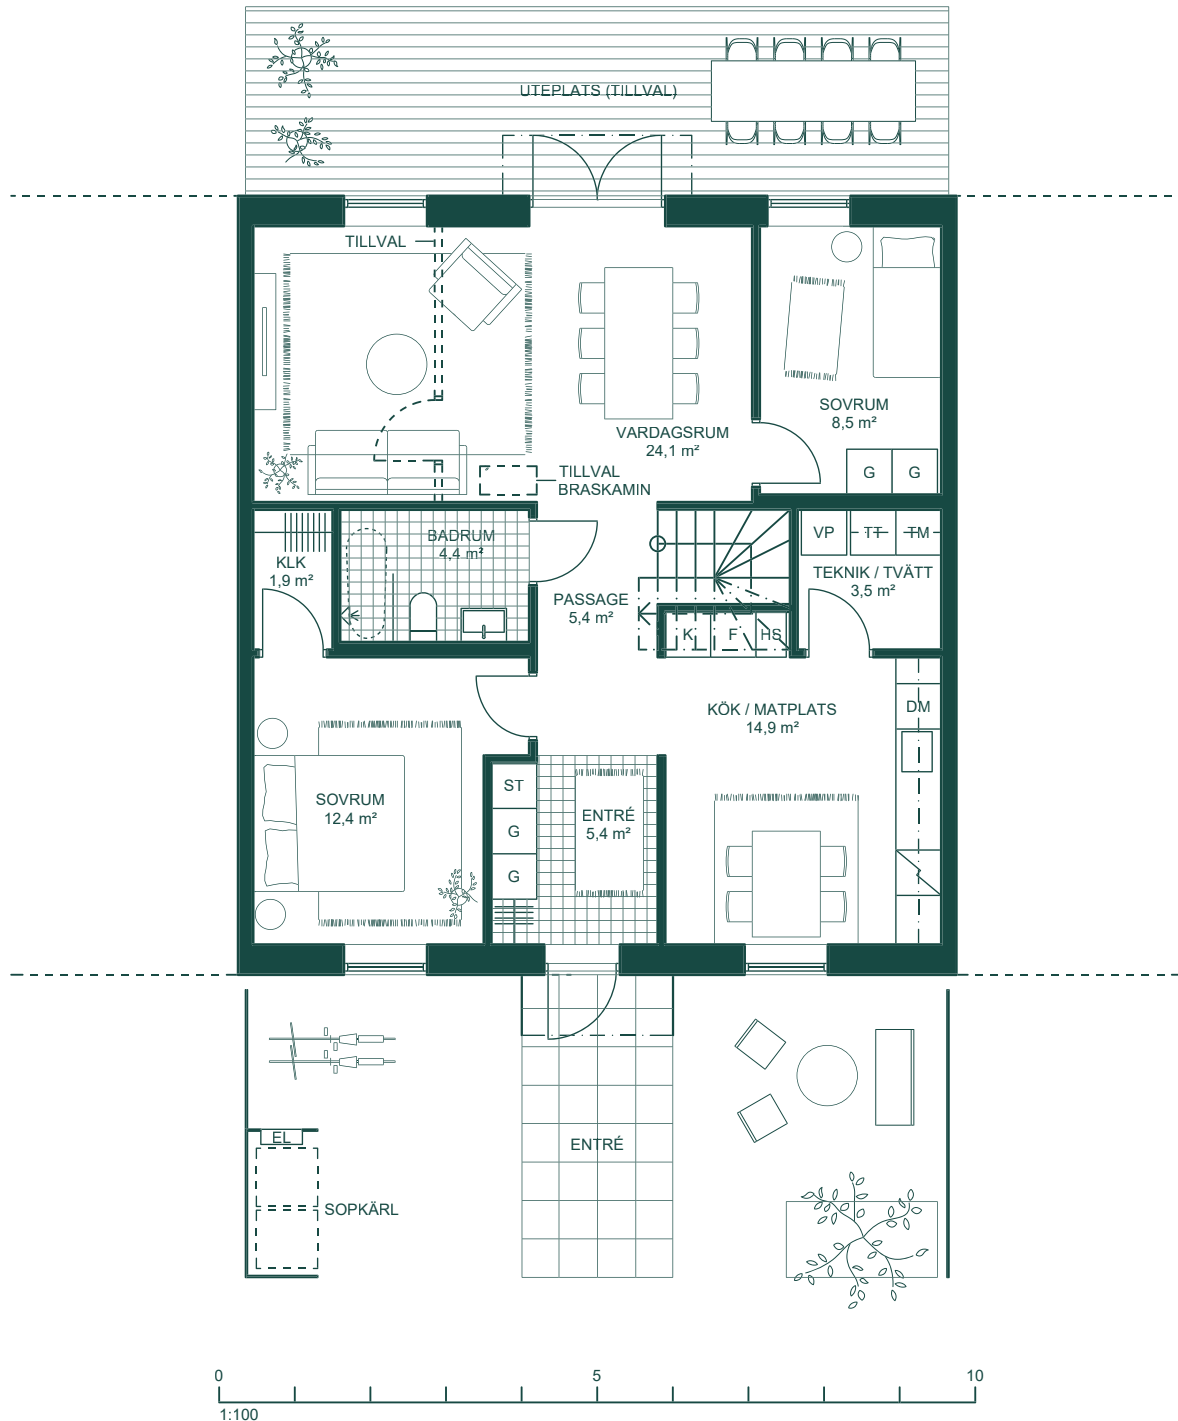

Mittenehet

86 m², 3-4 RoK

För tillval andra våning, se bilaga M1.

DM	Diskmaskin	KLK	Klädkammare	TM	Tvättmaskin
	Häll / ugn	ST	Städsåp	TT	Torktumlare
K	Kyl	G	Garderob	VP	Värmepump
F	Frys		Kapphylla	EL	Elskåp

SITUATIONSPLAN

Mittenehet, tillval andra våning

138 m², 7-8 RoK

Entréplan

DM	Diskmaskin	KLK	Klädkammare	TM	Tvättmaskin
	Häll / ugn	ST	Städsåp	TT	Torktumlare
K	Kyl	G	Garderob	VP	Värmepump
F	Frys		Kapphylla	EL	Elskåp

Mittenehet, tillval andra våning

138 m², 7-8 RoK

Plan 2

DM	Diskmaskin	KLK	Klädkammare	TM	Tvättmaskin
	Häll / ugn	ST	Städskåp	TT	Torktumlare
K	Kyl	G	Garderob	VP	Värmepump
F	Frys		Kapphylla	EL	Elskåp