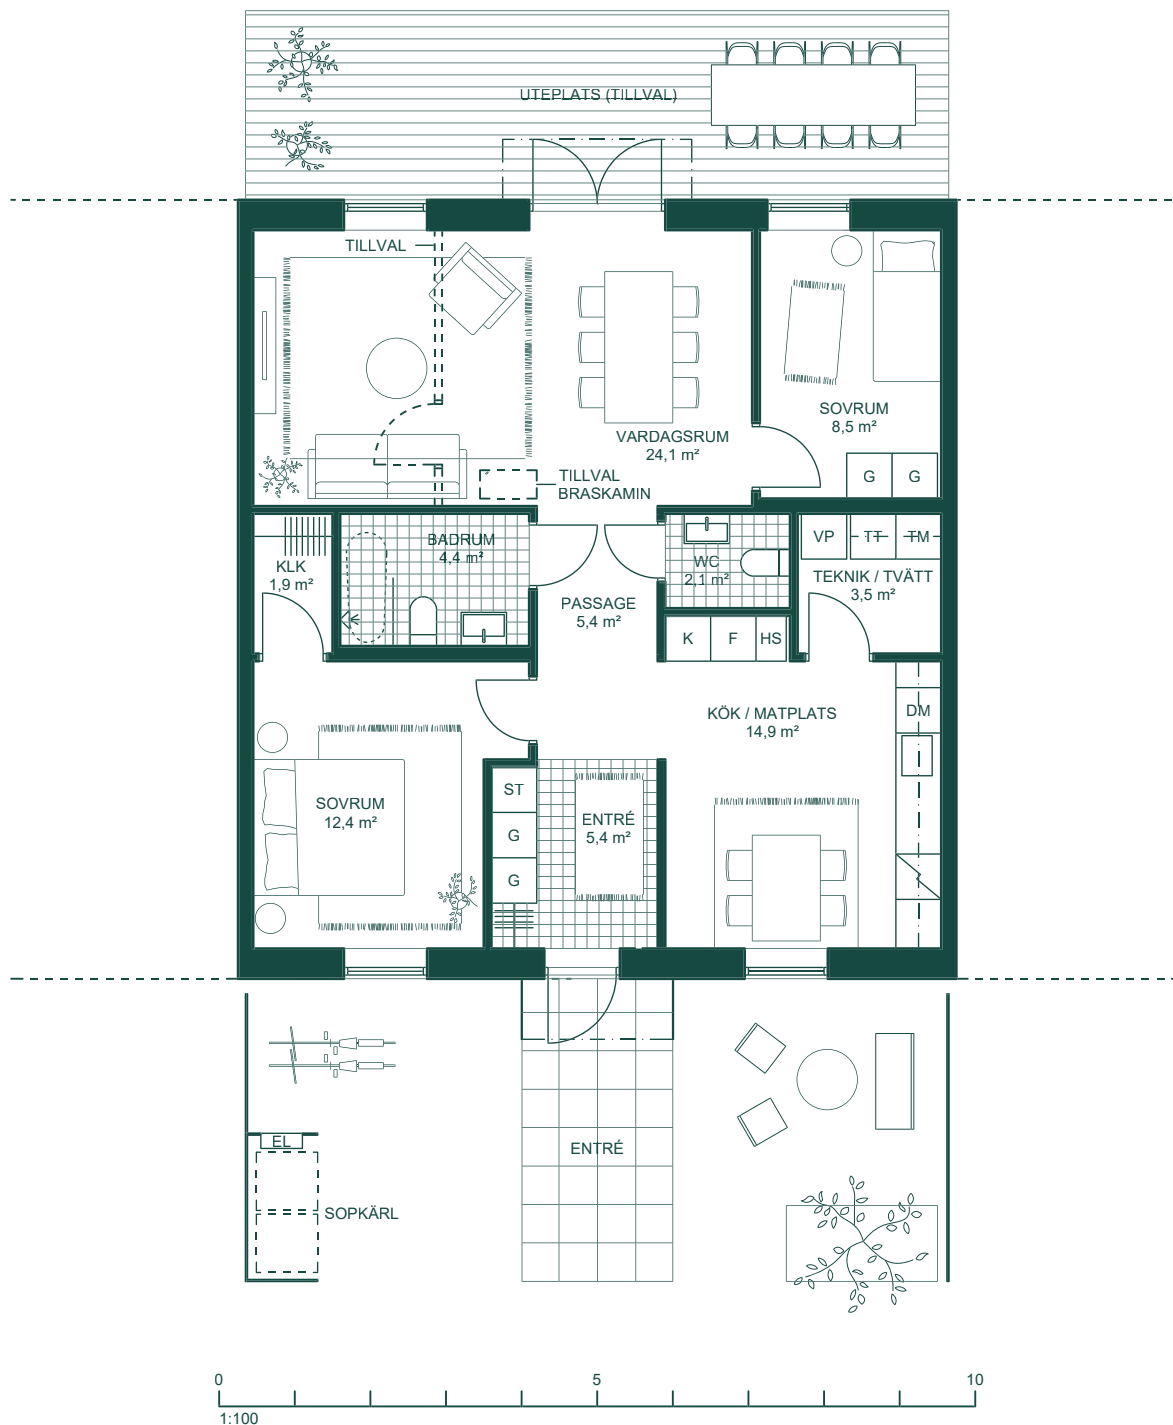

Mittenehet

86 m², 3-4 RoK

För tillval andra våning, se bilaga M1.

DM	Diskmaskin	KLK	Klädkammare	TM	Tvättmaskin
	Häll / ugn	ST	Städsåp	TT	Torktumlare
K	Kyl	G	Garderob	VP	Värmepump
F	Frys		Kapphylla	EL	Elskåp

SITUATIONSPLAN

Mittenehet, tillval andra våning

138 m², 7-8 RoK

Entréplan

DM	Diskmaskin	KLK	Klädkammare	TM	Tvättmaskin
	Häll / ugn	ST	Städsåp	TT	Torktumlare
K	Kyl	G	Garderob	VP	Värmepump
F	Frys		Kapphylla	EL	Elskåp

Mittenehet, tillval andra våning

138 m², 7-8 RoK

Plan 2

DM	Diskmaskin	KLK	Klädkammare	TM	Tvättmaskin
	Häll / ugn	ST	Städskåp	TT	Torktumlare
K	Kyl	G	Garderob	VP	Värmepump
F	Frys		Kapphylla	EL	Elskåp