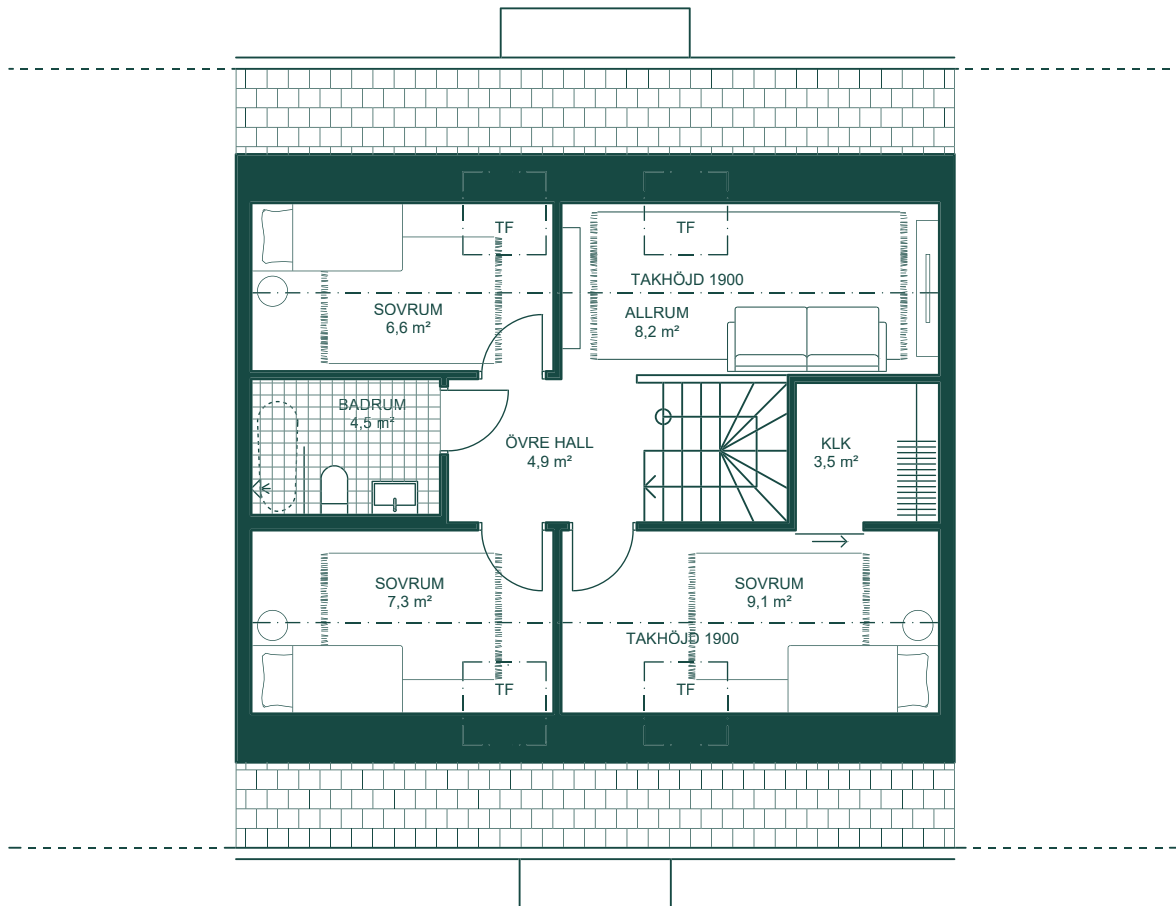

Mittenehet

86 m², 3-4 RoK

För tillval andra våning, se bilaga M1.

DM	Diskmaskin	KLK	Klädkammare	TM	Tvättmaskin
	Häll / ugn	ST	Städsåp	TT	Torktumlare
K	Kyl	G	Garderob	VP	Värmepump
F	Frys		Kapphylla	EL	Elskåp

SITUATIONSPLAN

Mittenehet, tillval andra våning

138 m², 7-8 RoK

Entréplan

DM	Diskmaskin	KLK	Klädkammare	TM	Tvättmaskin
	Häll / ugn	ST	Städsåp	TT	Torktumlare
K	Kyl	G	Garderob	VP	Värmepump
F	Frys		Kapphylla	EL	Elskåp

Mittenehet, tillval andra våning

138 m², 7-8 RoK

Plan 2

DM	Diskmaskin	KLK	Klädkammare	TM	Tvättmaskin
	Häll / ugn	ST	Städskåp	TT	Torktumlare
K	Kyl	G	Garderob	VP	Värmepump
F	Frys		Kapphylla	EL	Elskåp