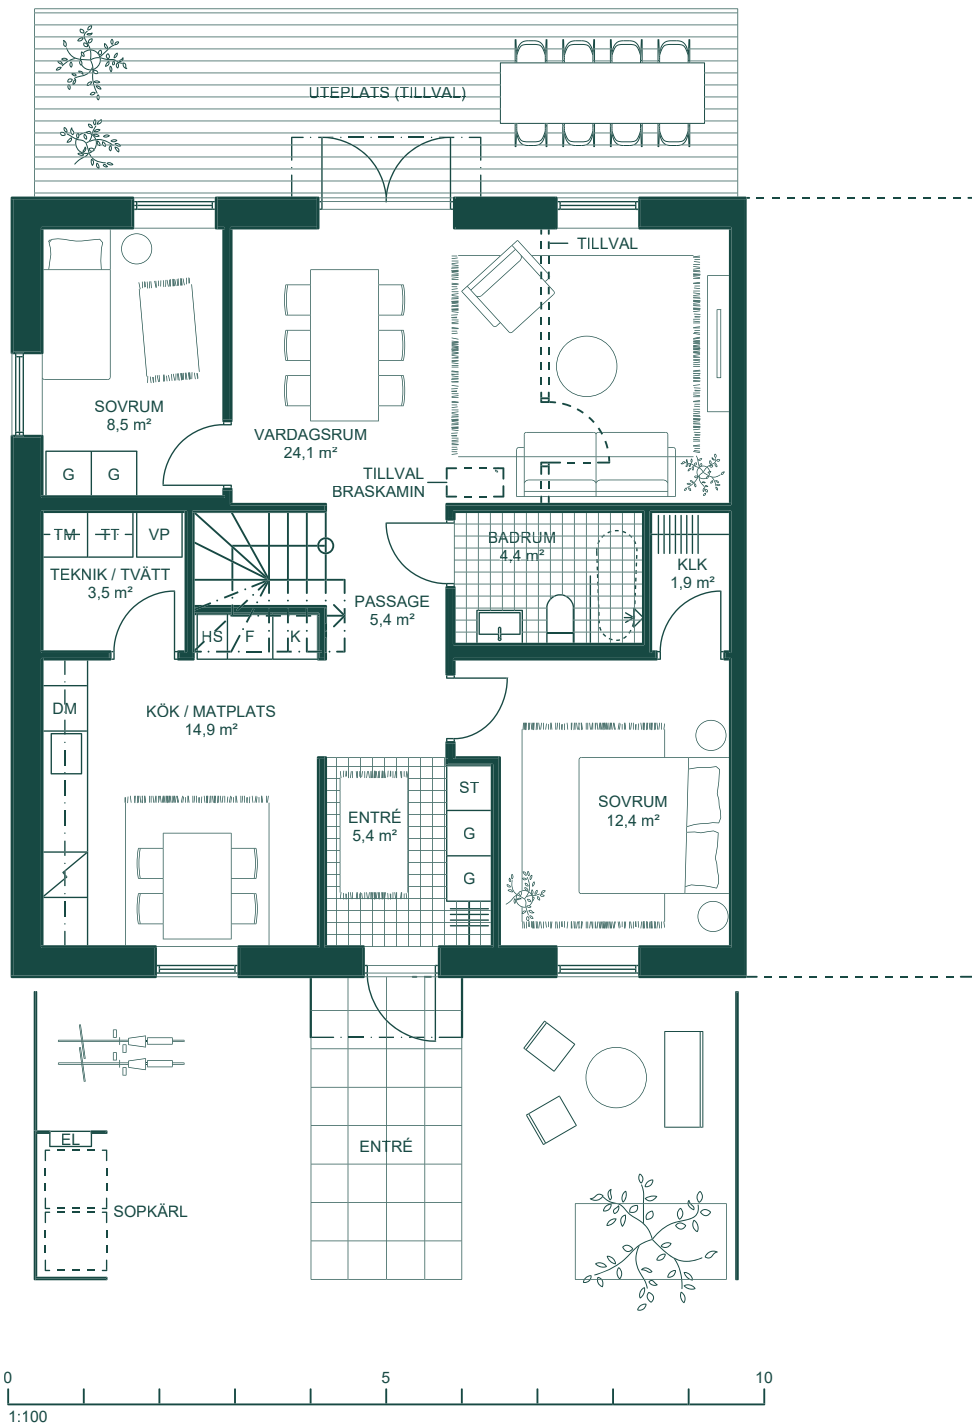

Gavelenhet

86 m², 3-4 RoK

För tillval andra våning, se bilaga G2.

DM	Diskmaskin	KLK	Klädkammare	TM	Tvättmaskin
	Häll / ugn	ST	Städsåp	TT	Torktumlare
K	Kyl	G	Garderob	VP	Värmepump
F	Frys		Kapphylla	EL	Elskåp

SITUATIONSPLAN

Gavelenhet, tillval andra våning

135 m², 7-8 RoK

Entréplan

DM	Diskmaskin	KLK	Klädskåp	TM	Tvättmaskin
	Häll / ugn	ST	Städsåp	TT	Torktumlare
K	Kyl	G	Garderob	VP	Värmepump
F	Frys		Kapphylla	EL	Elskåp

Gavelenhet, tillval andra våning

135 m², 7-8 RoK

Plan 2

DM	Diskmaskin	KLK	Klädkammare	TM	Tvättmaskin
	Häll / ugn	ST	Städsåp	TT	Torktumlare
K	Kyl	G	Garderob	VP	Värmepump
F	Frys		Kapphylla	EL	Elskåp