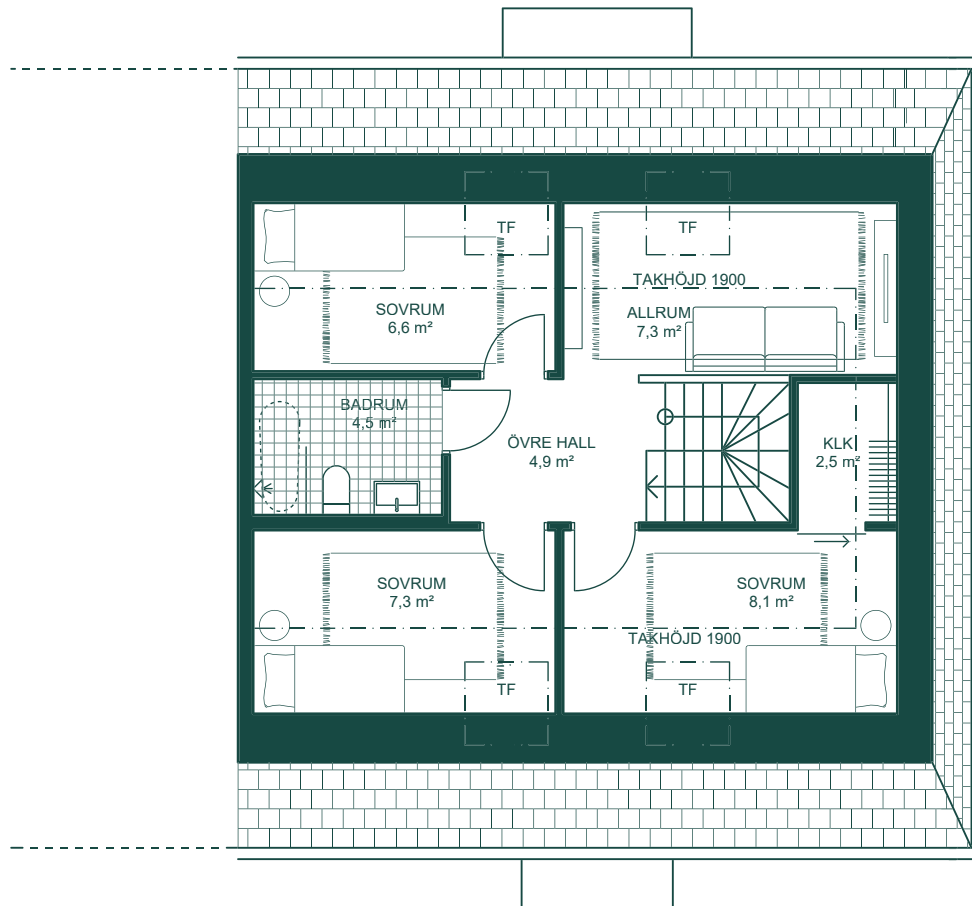

Gavelenhet

86 m², 3-4 RoK

För tillval andra våning, se bilaga G1.

DM	Diskmaskin	KLK	Klädkammare	TM	Tvättmaskin
	Häll / ugn	ST	Städsåp	TT	Torktumlare
K	Kyl	G	Garderob	VP	Värmepump
F	Frys		Kapphylla	EL	Elskåp

SITUATIONSPLAN

Gavelenhet, tillval andra våning

135 m², 7-8 RoK

Entréplan

DM	Diskmaskin	KLK	Klädkammare	TM	Tvättmaskin
	Häll / ugn	ST	Städsåp	TT	Torktumlare
K	Kyl	G	Garderob	VP	Värmepump
F	Frys		Kapphylla	EL	Elskåp

Gavelenhet, tillval andra våning

135 m², 7-8 RoK

Plan 2

DM	Diskmaskin	KLK	Klädskåp	TM	Tvättmaskin
	Häll / ugn	ST	Städskåp	TT	Torktumlare
K	Kyl	G	Garderob	VP	Värmepump
F	Frys		Kapphylla	EL	Elskåp