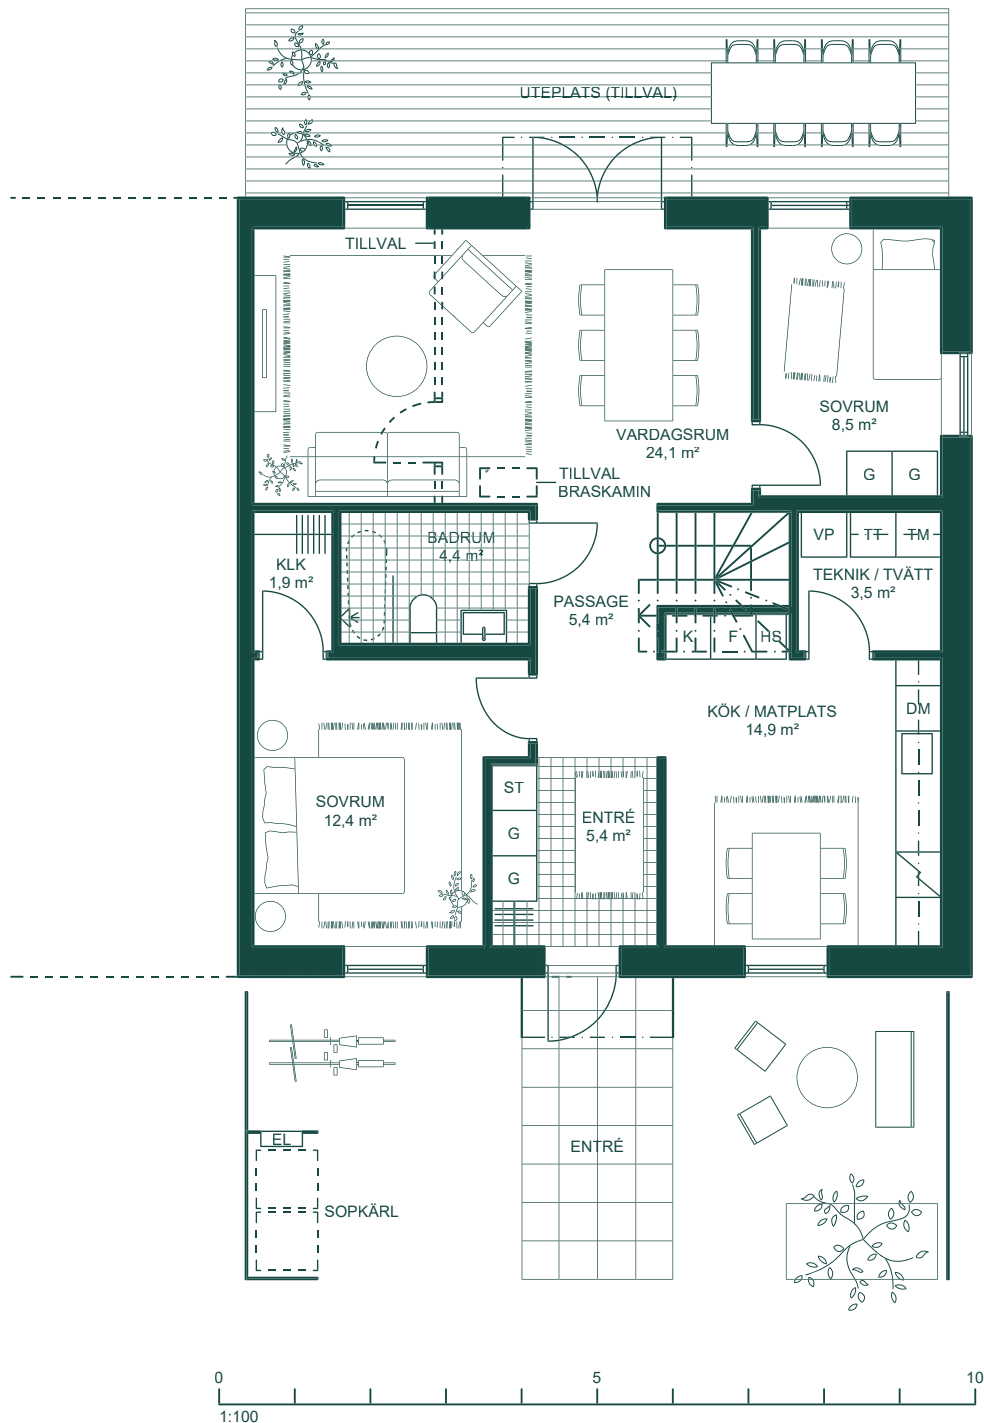

Gavelenhet

86 m², 3-4 RoK

För tillval andra våning, se bilaga G1.

DM	Diskmaskin	KLK	Klädkammare	TM	Tvättmaskin
	Häll / ugn	ST	Städsåp	TT	Torktumlare
K	Kyl	G	Garderob	VP	Värmepump
F	Frys		Kapphylla	EL	Elskåp

SITUATIONSPLAN

Gavelenhet, tillval andra våning

135 m², 7-8 RoK

Entréplan

DM	Diskmaskin	KLK	Klädkammare	TM	Tvättmaskin
	Häll / ugn	ST	Städsåp	TT	Torktumlare
K	Kyl	G	Garderob	VP	Värmepump
F	Frys		Kapphylla	EL	Elskåp

Gavelenhet, tillval andra våning

135 m², 7-8 RoK

Plan 2

DM	Diskmaskin	KLK	Klädskåp	TM	Tvättmaskin
	Häll / ugn	ST	Städskåp	TT	Torktumlare
K	Kyl	G	Garderob	VP	Värmepump
F	Frys		Kapphylla	EL	Elskåp