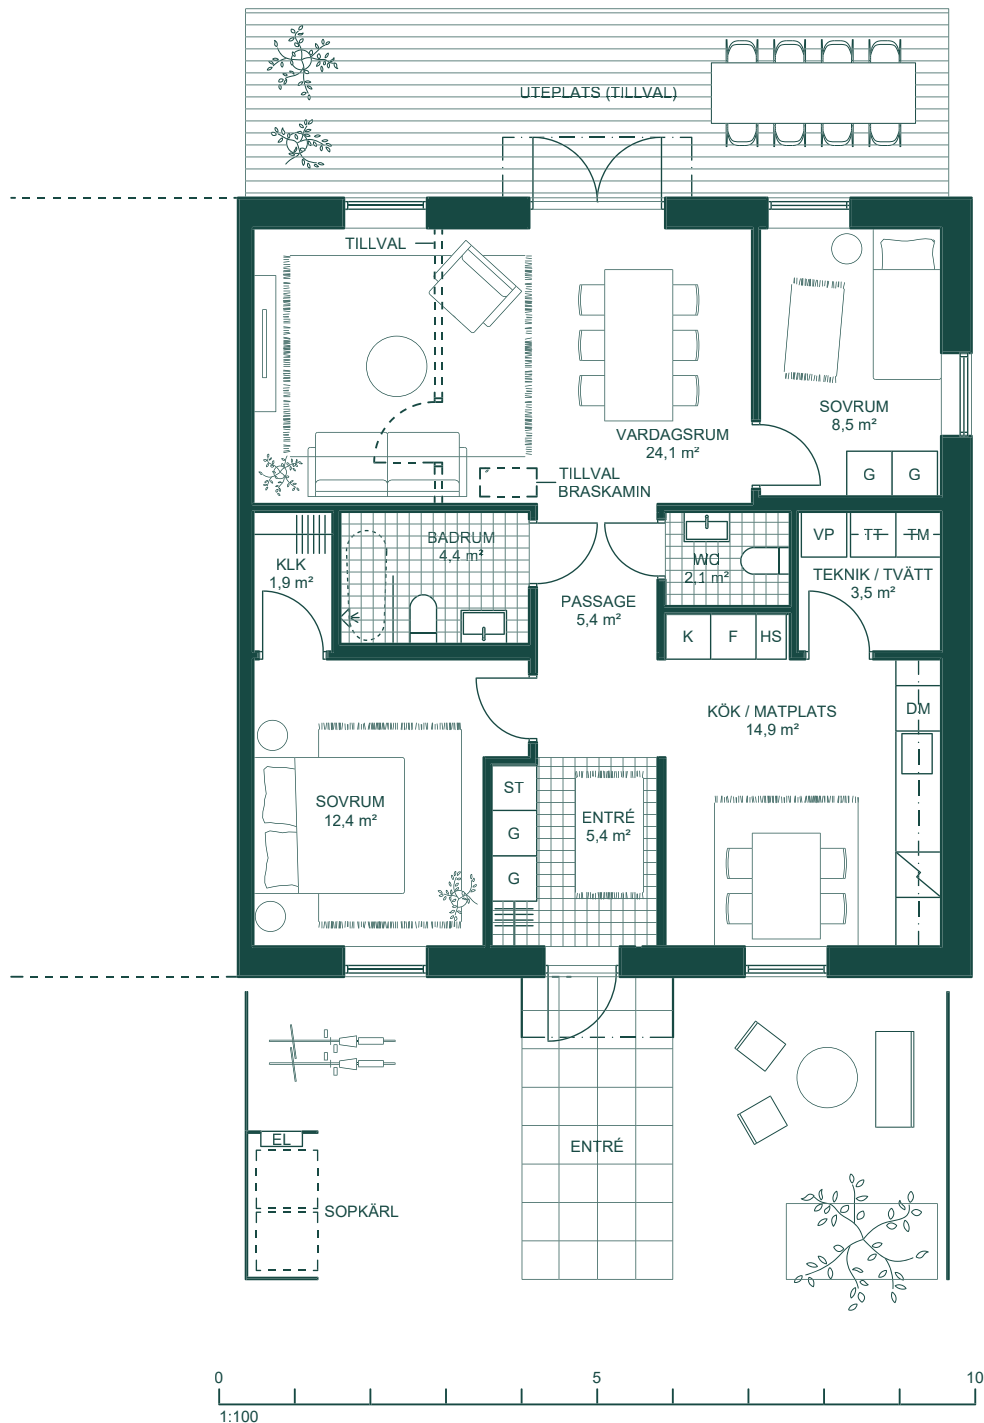

Gavelenhet

86 m², 3-4 RoK

För tillval andra våning, se bilaga G1.

DM	Diskmaskin	KLK	Klädkammare	TM	Tvättmaskin
	Häll / ugn	ST	Städsåp	TT	Torktumlare
K	Kyl	G	Garderob	VP	Värmepump
F	Frys		Kapphylla	EL	Elskåp

SITUATIONSPLAN

Gavelenhet, tillval andra våning

135 m², 7-8 RoK

Entréplan

DM	Diskmaskin	KLK	Klädkammare	TM	Tvättmaskin
	Häll / ugn	ST	Städsåp	TT	Torktumlare
K	Kyl	G	Garderob	VP	Värmepump
F	Frys		Kapphylla	EL	Elskåp

Gavelenhet, tillval andra våning

135 m², 7-8 RoK

Plan 2

DM	Diskmaskin	KLK	Klädskåp	TM	Tvättmaskin
	Häll / ugn	ST	Städskåp	TT	Torktumlare
K	Kyl	G	Garderob	VP	Värmepump
F	Frys		Kapphylla	EL	Elskåp