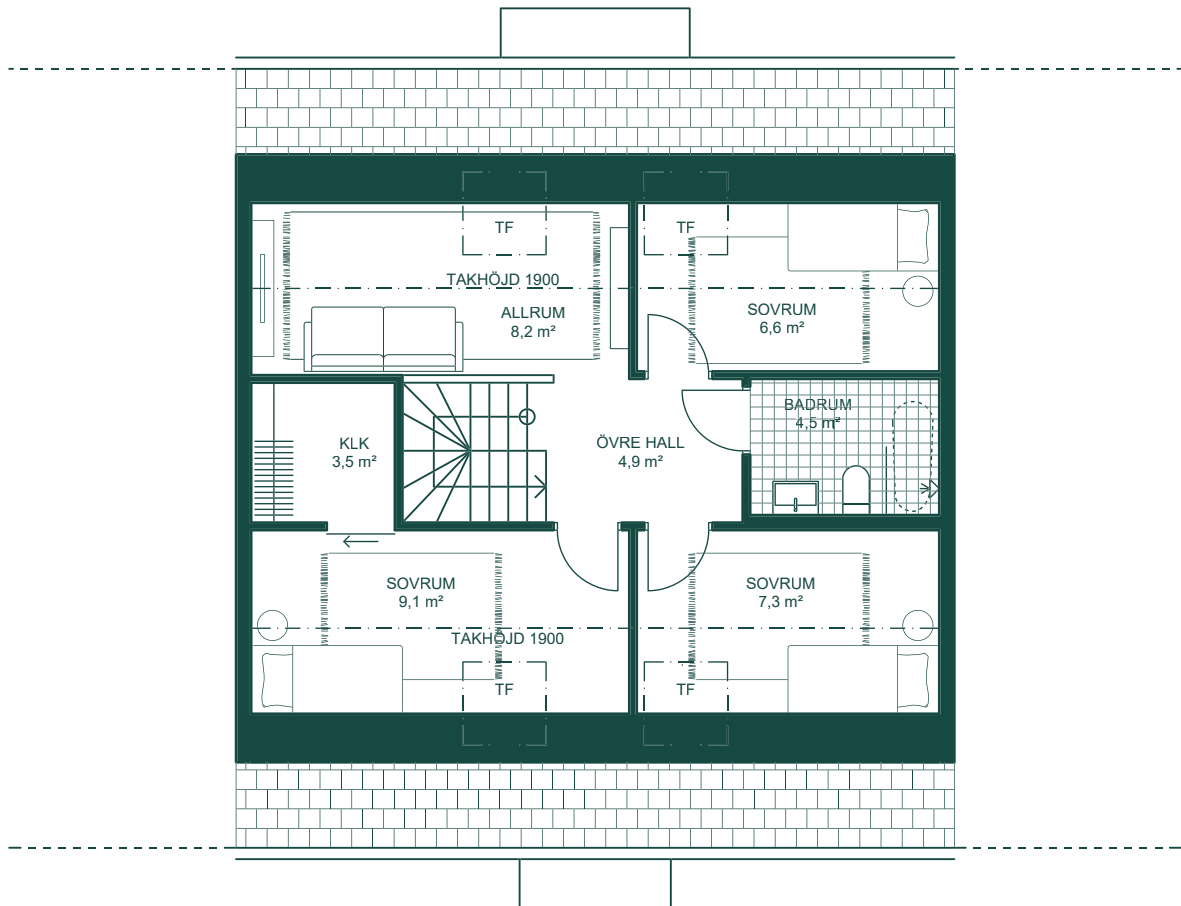

Mittenehet

86 m², 3-4 RoK

För tillval andra våning, se bilaga M2.

DM Diskmaskin

Häll / ugn

K Kyl

F Frys

KLK Klädkammare

Mittenehet, tillval andra våning

138 m², 7-8 RoK

Entréplan

DM	Diskmaskin	KLK	Klädkammare	TM	Tvättmaskin
	Häll / ugn	ST	Städskåp	TT	Torktumlare
K	Kyl	G	Garderob	VP	Värmepump
F	Frys		Kapphylla	EL	Elskåp

Mittenehet, tillval andra våning

138 m², 7-8 RoK

Plan 2

DM	Diskmaskin	KLK	Klädkammare	TM	Tvättmaskin
	Häll / ugn	ST	Städskåp	TT	Torktumlare
K	Kyl	G	Garderob	VP	Värmepump
F	Frys		Kapphylla	EL	Elskåp