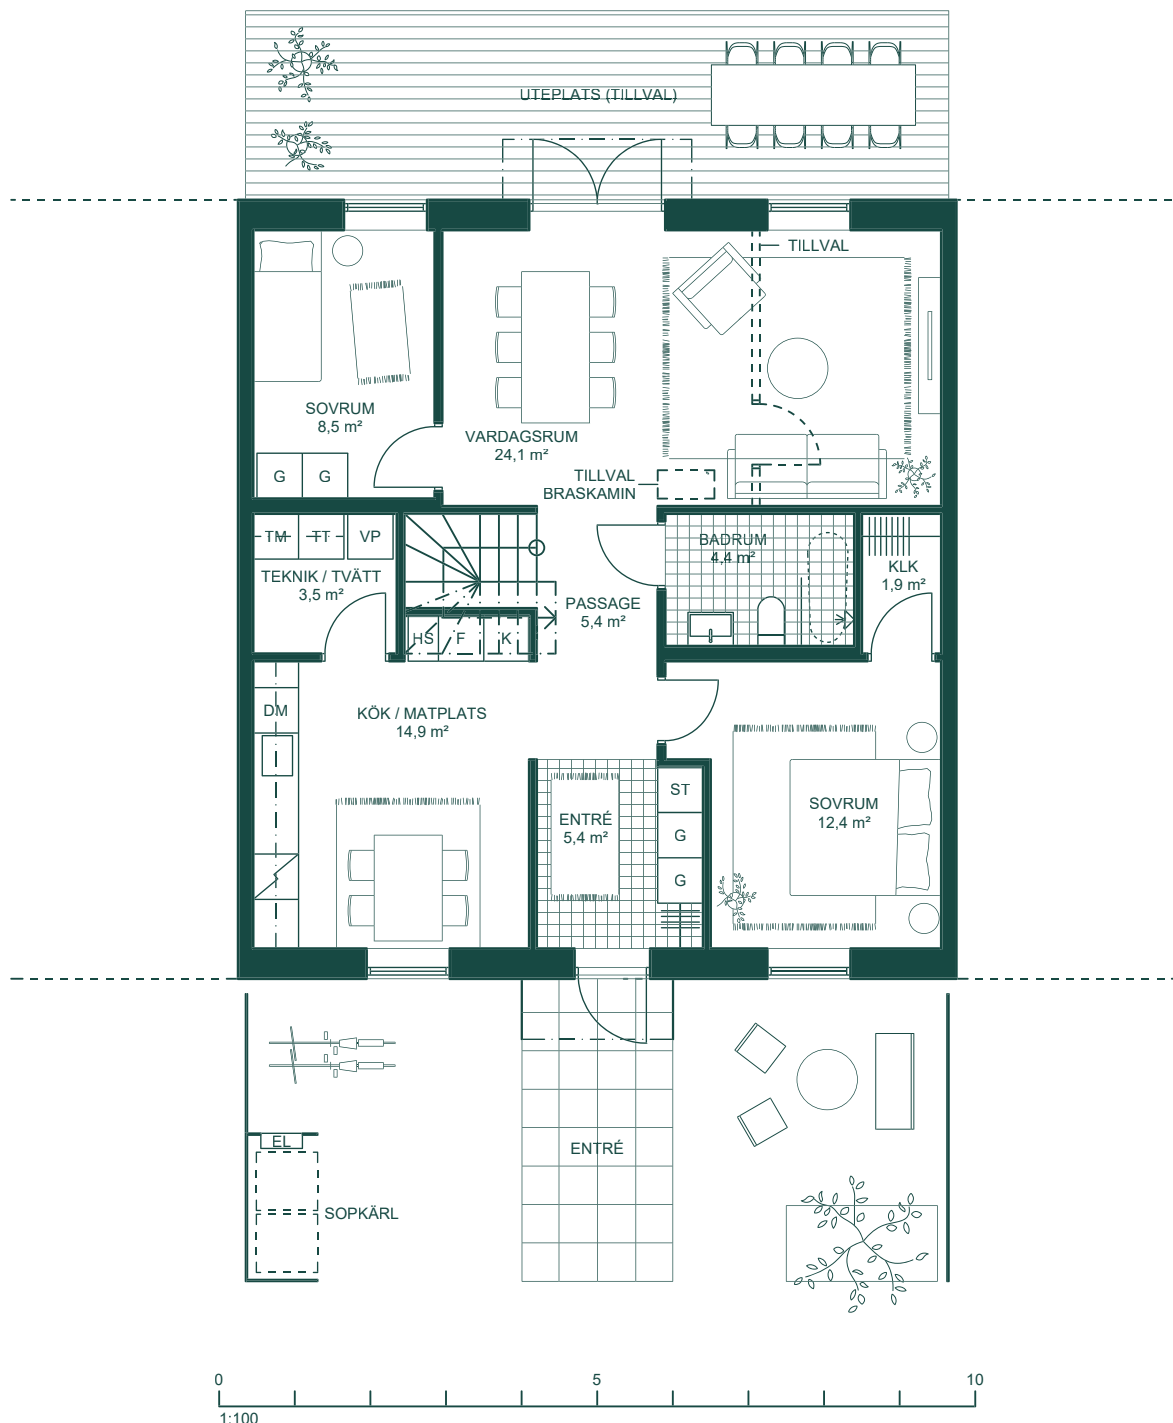

Mittenehet

86 m², 3-4 RoK

För tillval andra våning, se bilaga M2.

DM Diskmaskin

Häll / ugn

K Kyl

F Frys

KLK Klädkammare

Mittenehet, tillval andra våning

138 m², 7-8 RoK

Entréplan

DM	Diskmaskin	KLK	Klädkammare	TM	Tvättmaskin
	Häll / ugn	ST	Städskåp	TT	Torktumlare
K	Kyl	G	Garderob	VP	Värmepump
F	Frys		Kapphylla	EL	Elskåp

Mittenehet, tillval andra våning

138 m², 7-8 RoK

Plan 2

DM	Diskmaskin	KLK	Klädkammare	TM	Tvättmaskin
	Häll / ugn	ST	Städskåp	TT	Torktumlare
K	Kyl	G	Garderob	VP	Värmepump
F	Frys		Kapphylla	EL	Elskåp