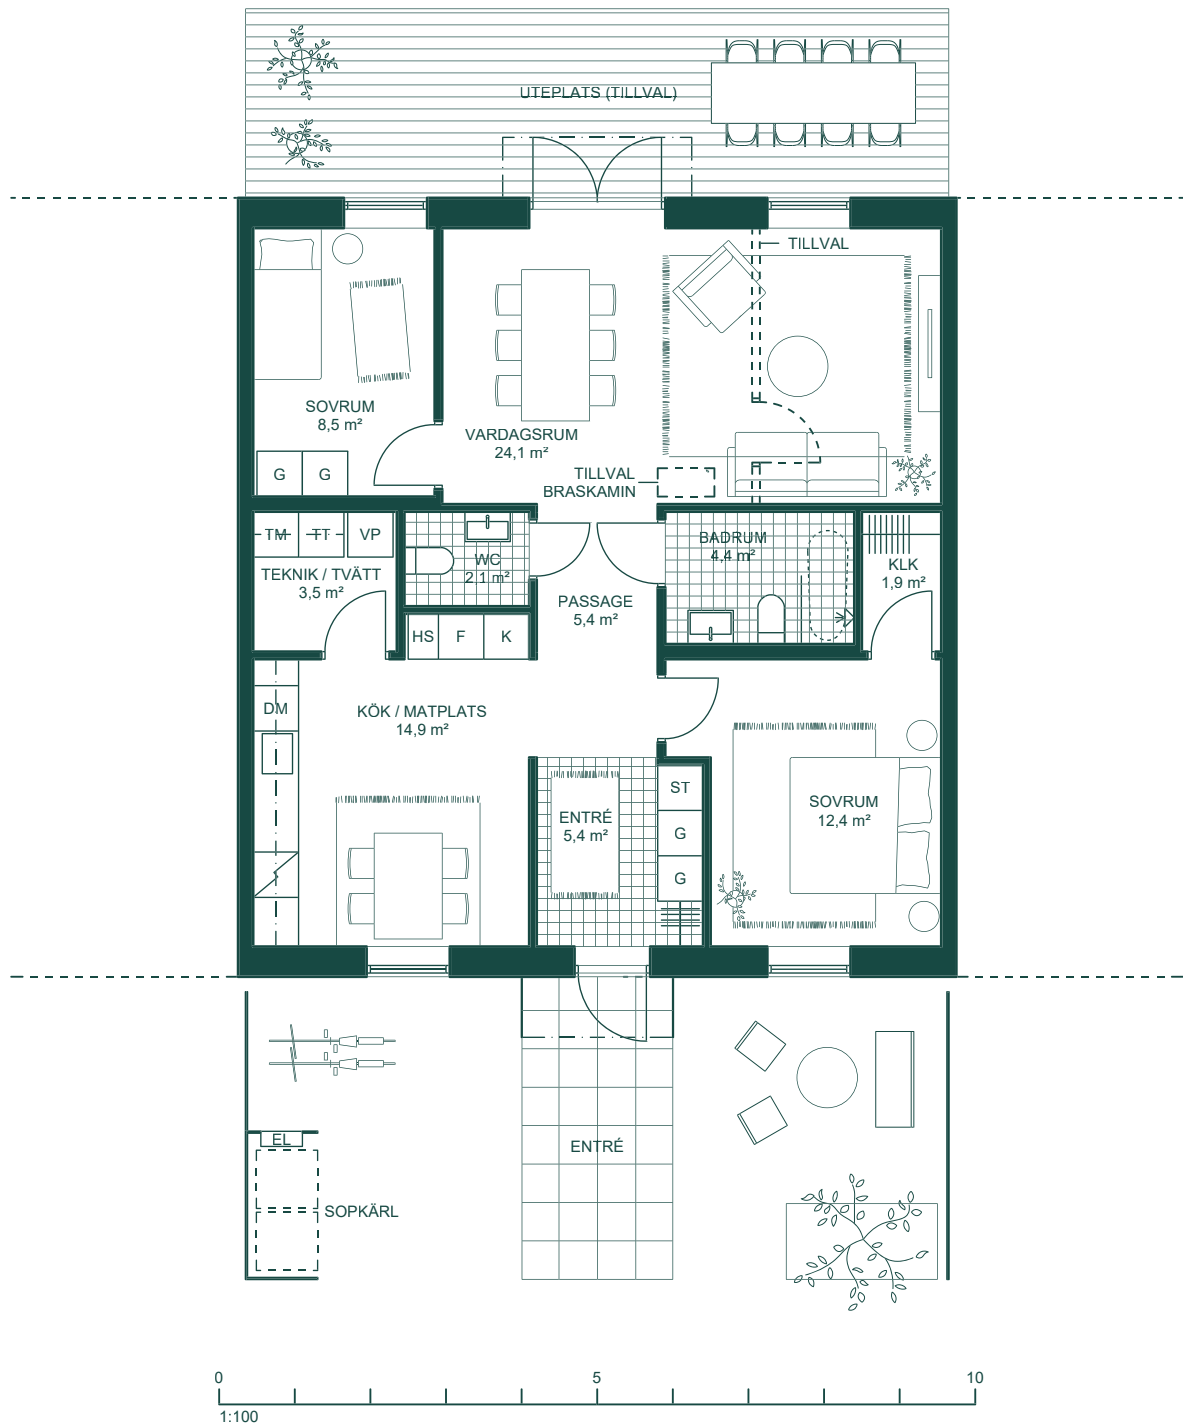

Mittenehet

86 m², 3-4 RoK

För tillval andra våning, se bilaga M2.

DM Diskmaskin

Häll / ugn

K Kyl

F Frys

KLK Klädkammare

Mittenehet, tillval andra våning

138 m², 7-8 RoK

Entréplan

DM	Diskmaskin	KLK	Klädkammare	TM	Tvättmaskin
	Häll / ugn	ST	Städskåp	TT	Torktumlare
K	Kyl	G	Garderob	VP	Värmepump
F	Frys		Kapphylla	EL	Elskåp

Mittenehet, tillval andra våning

138 m², 7-8 RoK

Plan 2

DM	Diskmaskin	KLK	Klädkammare	TM	Tvättmaskin
	Häll / ugn	ST	Städskåp	TT	Torktumlare
K	Kyl	G	Garderob	VP	Värmepump
F	Frys		Kapphylla	EL	Elskåp