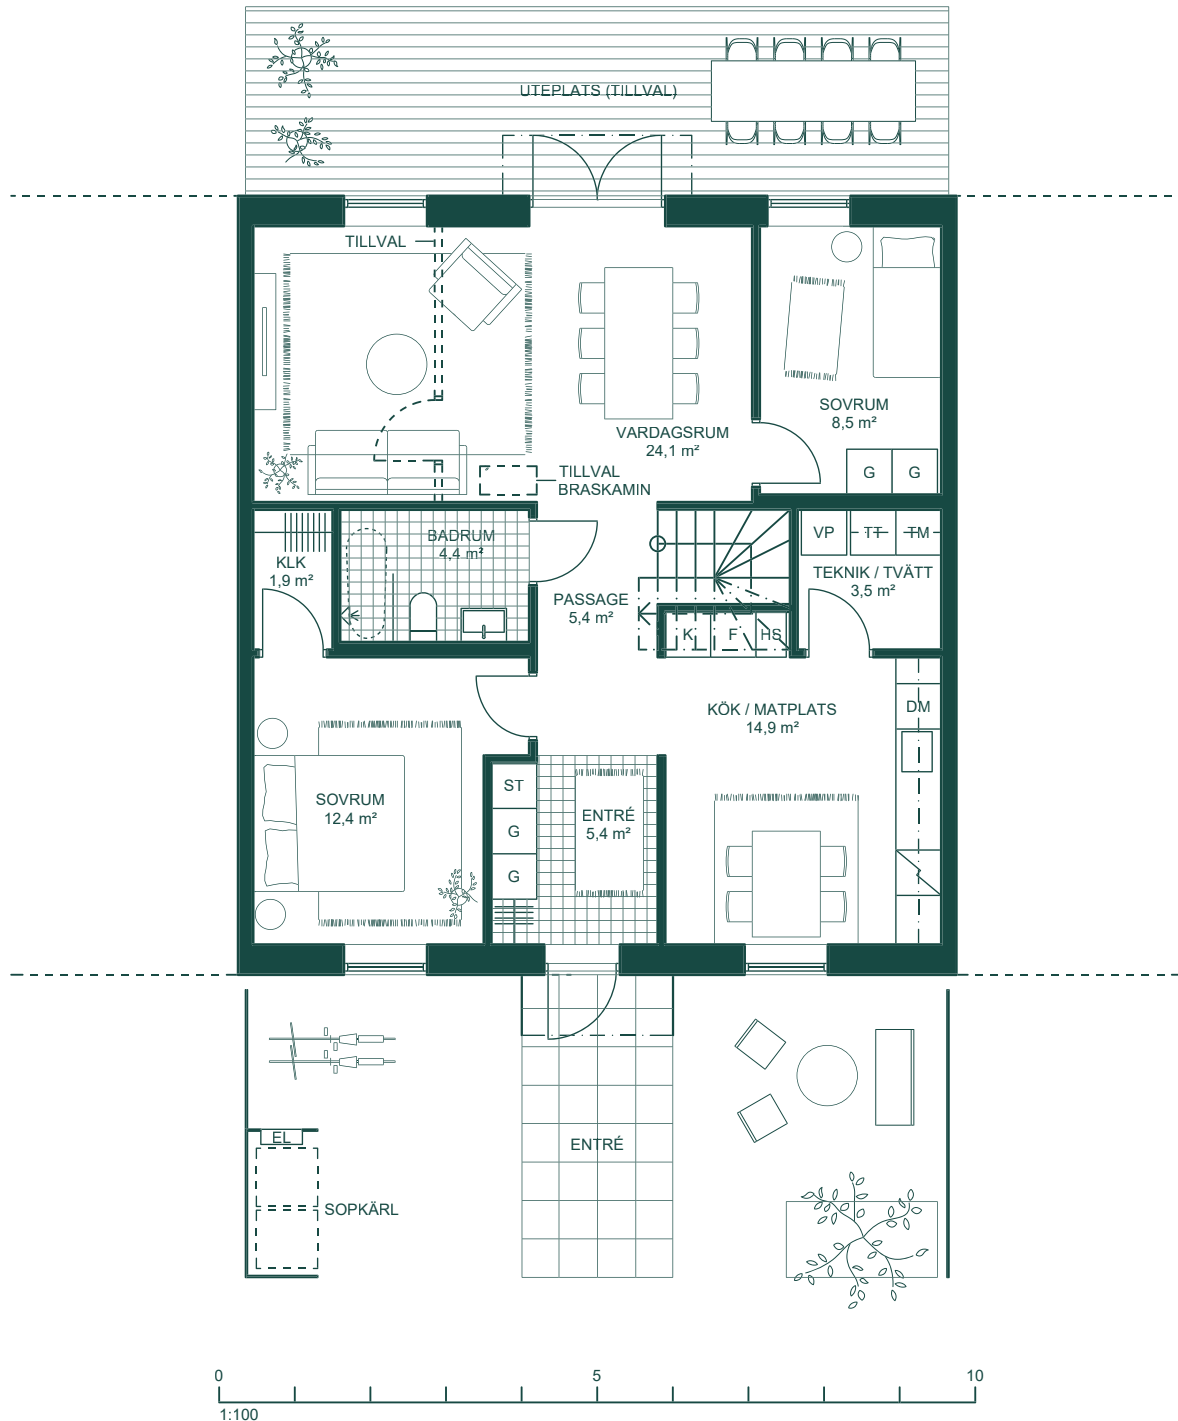

## Mittenehet

86 m<sup>2</sup>, 3-4 RoK

För tillval andra våning, se bilaga M1.

DM	Diskmaskin	KLK	Klädkammare	TM	Tvättmaskin
	Häll / ugn	ST	Städsåp	TT	Torktumlare
K	Kyl	G	Garderob	VP	Värmepump
F	Frys		Kapphylla	EL	Elskåp

SITUATIONSPLAN

## Mittenehet, tillval andra våning

138 m<sup>2</sup>, 7-8 RoK

Entréplan

DM	Diskmaskin	KLK	Klädkammare	TM	Tvättmaskin
	Häll / ugn	ST	Städskåp	TT	Torktumlare
K	Kyl	G	Garderob	VP	Värmepump
F	Frys		Kapphylla	EL	Elskåp

## Mittenehet, tillval andra våning

138 m<sup>2</sup>, 7-8 RoK

Plan 2

DM	Diskmaskin	KLK	Klädskåp	TM	Tvättmaskin
	Häll / ugn	ST	Städskåp	TT	Torktumlare
K	Kyl	G	Garderob	VP	Värmepump
F	Frys		Kapphylla	EL	Elskåp