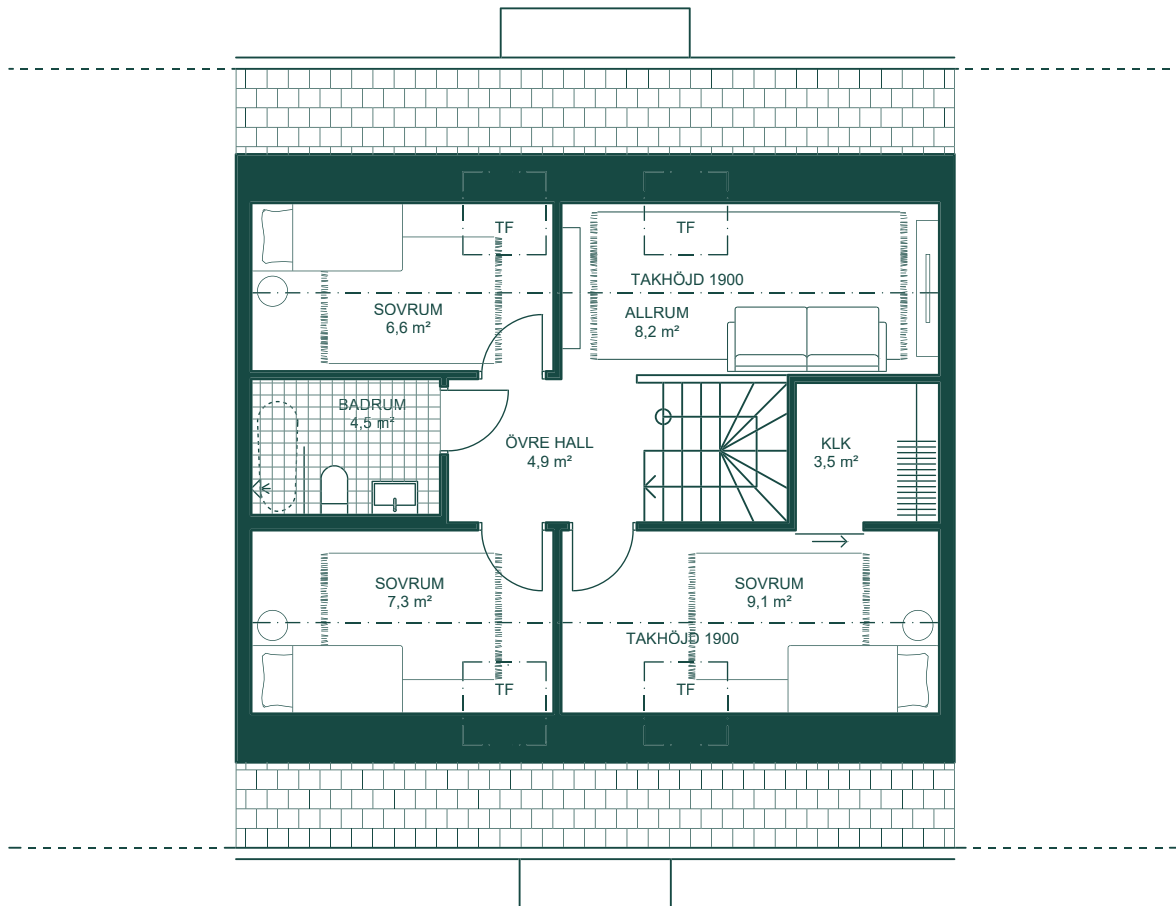

## Mittenehet

86 m<sup>2</sup>, 3-4 RoK

För tillval andra våning, se bilaga M1.

DM	Diskmaskin	KLK	Klädkammare	TM	Tvättmaskin
	Häll / ugn	ST	Städsåp	TT	Torktumlare
K	Kyl	G	Garderob	VP	Värmepump
F	Frys		Kapphylla	EL	Elskåp

## Mittenehet, tillval andra våning

138 m<sup>2</sup>, 7-8 RoK

Entréplan

DM	Diskmaskin	KLK	Klädkammare	TM	Tvättmaskin
	Häll / ugn	ST	Städskåp	TT	Torktumlare
K	Kyl	G	Garderob	VP	Värmepump
F	Frys		Kapphylla	EL	Elskåp

## Mittenehet, tillval andra våning

138 m<sup>2</sup>, 7-8 RoK

Plan 2

DM	Diskmaskin	KLK	Klädskåp	TM	Tvättmaskin
	Häll / ugn	ST	Städskåp	TT	Torktumlare
K	Kyl	G	Garderob	VP	Värmepump
F	Frys		Kapphylla	EL	Elskåp