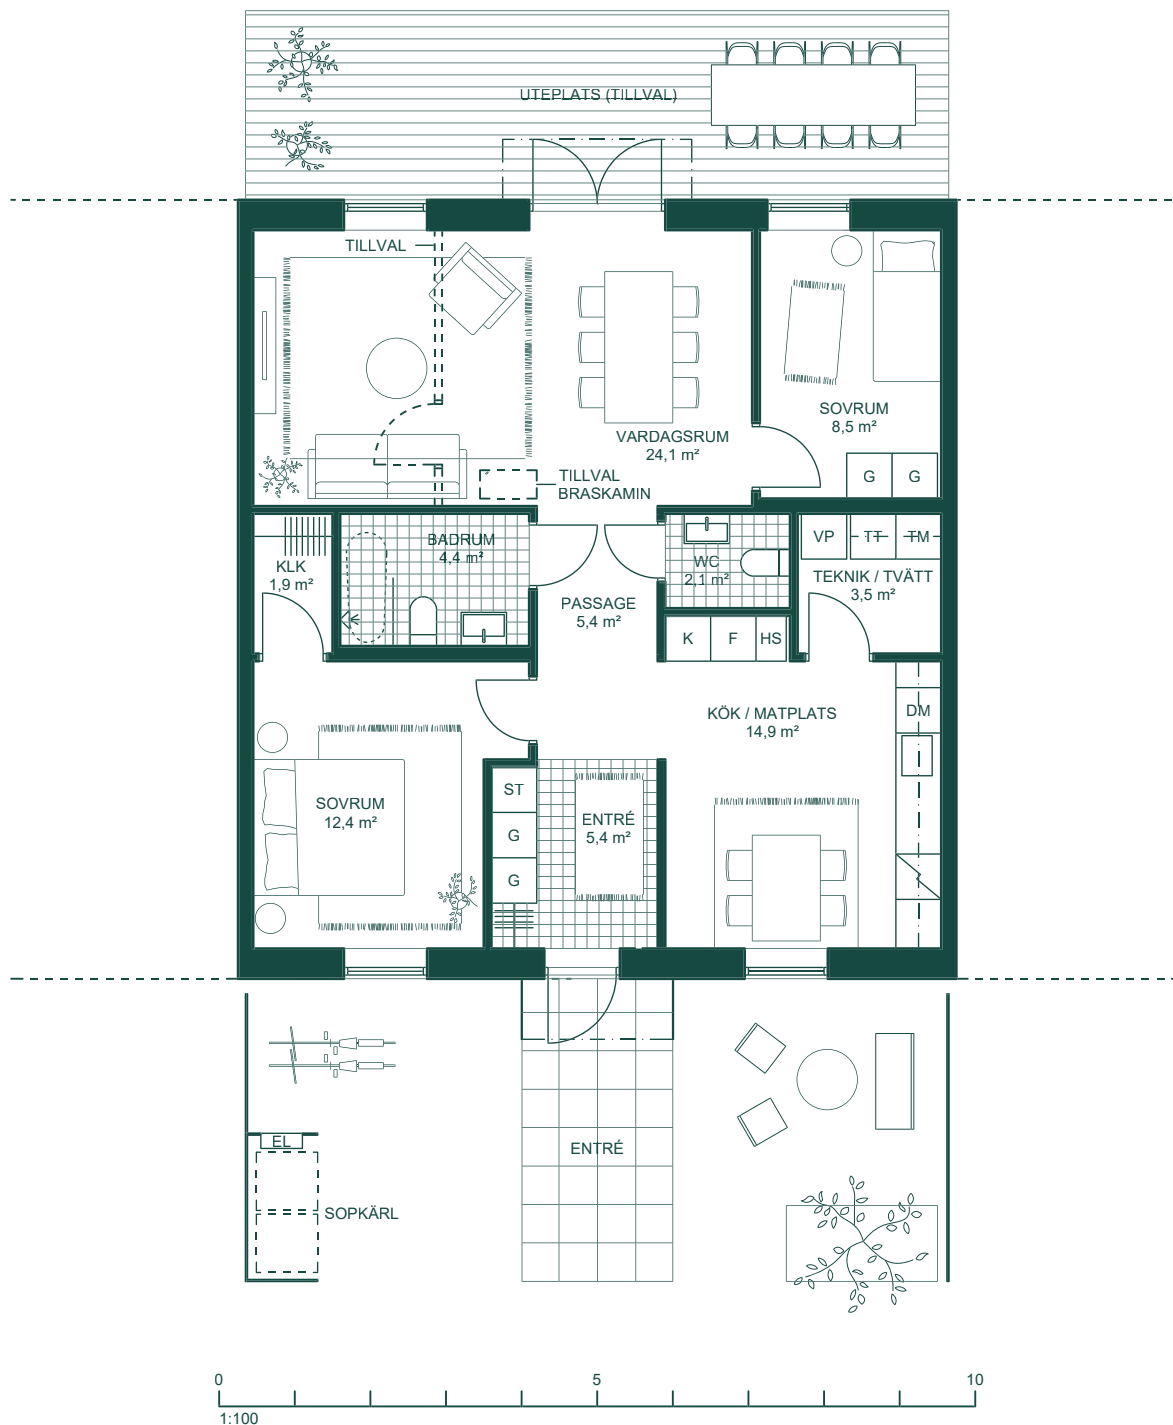

## Mittenehet

86 m<sup>2</sup>, 3-4 RoK

För tillval andra våning, se bilaga M1.

DM	Diskmaskin	KLK	Klädkammare	TM	Tvättmaskin
	Häll / ugn	ST	Städsåp	TT	Torktumlare
K	Kyl	G	Garderob	VP	Värmepump
F	Frys		Kapphylla	EL	Elskåp

SITUATIONSPLAN

## Mittenehet, tillval andra våning

138 m<sup>2</sup>, 7-8 RoK

Entréplan

DM	Diskmaskin	KLK	Klädkammare	TM	Tvättmaskin
	Häll / ugn	ST	Städskåp	TT	Torktumlare
K	Kyl	G	Garderob	VP	Värmepump
F	Frys		Kapphylla	EL	Elskåp

## Mittenehet, tillval andra våning

138 m<sup>2</sup>, 7-8 RoK

Plan 2

DM	Diskmaskin	KLK	Klädskåp	TM	Tvättmaskin
	Häll / ugn	ST	Städskåp	TT	Torktumlare
K	Kyl	G	Garderob	VP	Värmepump
F	Frys		Kapphylla	EL	Elskåp