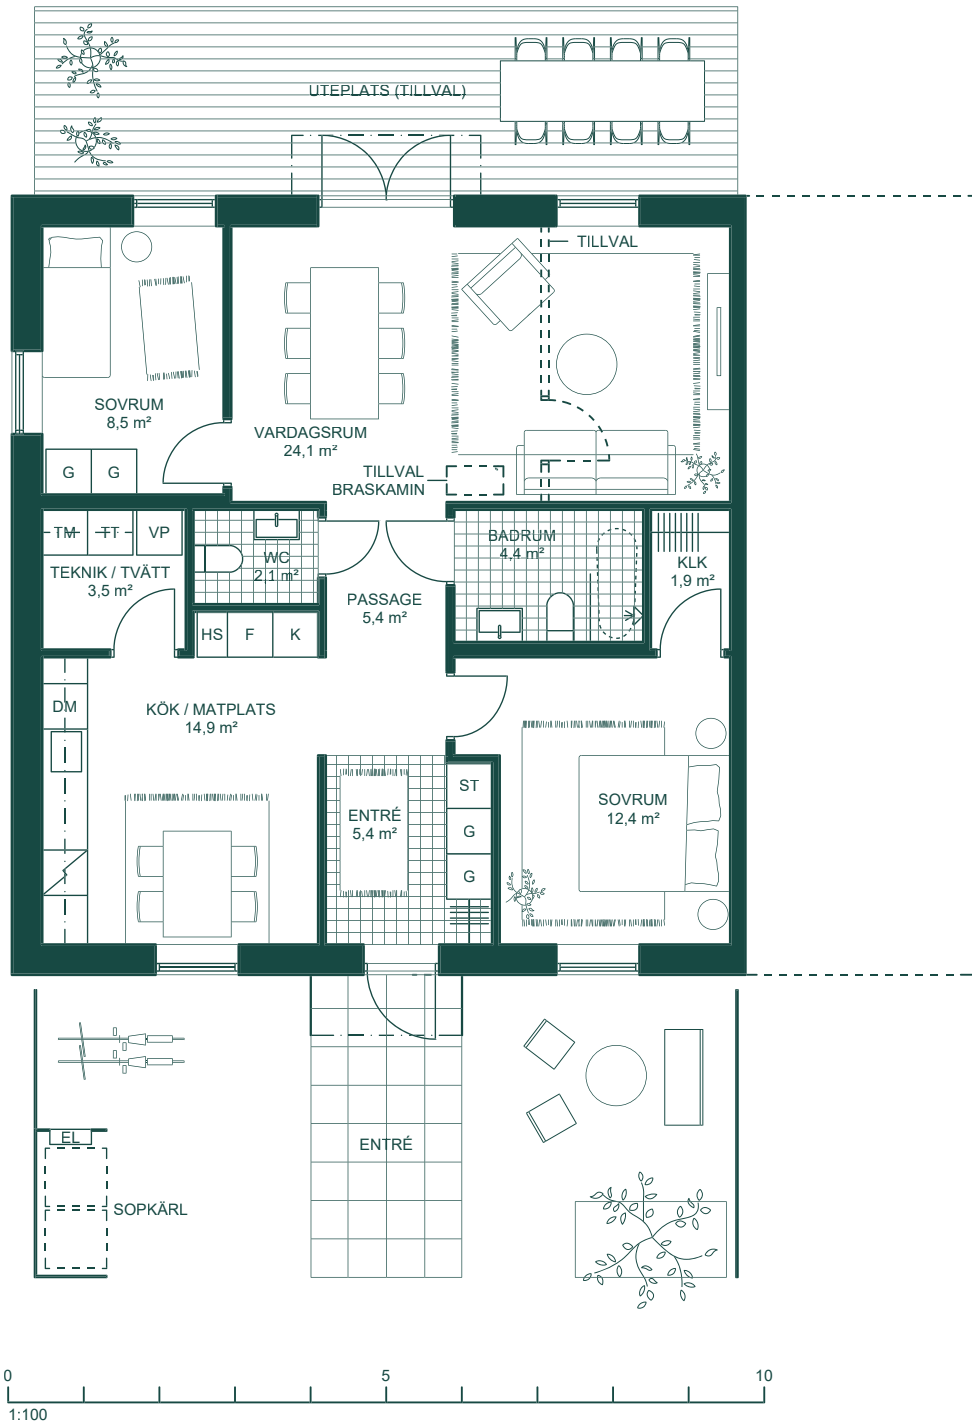

Gavelenhet

86 m², 3-4 RoK

För tillval andra våning, se bilaga G2.

DM	Diskmaskin	KLK	Klädkammare	TM	Tvättmaskin
	Häll / ugn	ST	Städsåp	TT	Torktumlare
K	Kyl	G	Garderob	VP	Värmepump
F	Frys		Kapphylla	EL	Elskåp

SITUATIONSPLAN

Gavelenhet, tillval andra våning

135 m², 7-8 RoK

Entréplan

DM	Diskmaskin	KLK	Klädskåp	TM	Tvättmaskin
	Häll / ugn	ST	Städsåp	TT	Torktumlare
K	Kyl	G	Garderob	VP	Värmepump
F	Frys		Kapphylla	EL	Elskåp

Gavelenhet, tillval andra våning

135 m², 7-8 RoK

Plan 2

DM	Diskmaskin	KLK	Klädkammare	TM	Tvättmaskin
	Häll / ugn	ST	Städsåp	TT	Torktumlare
K	Kyl	G	Garderob	VP	Värmepump
F	Frys		Kapphylla	EL	Elskåp