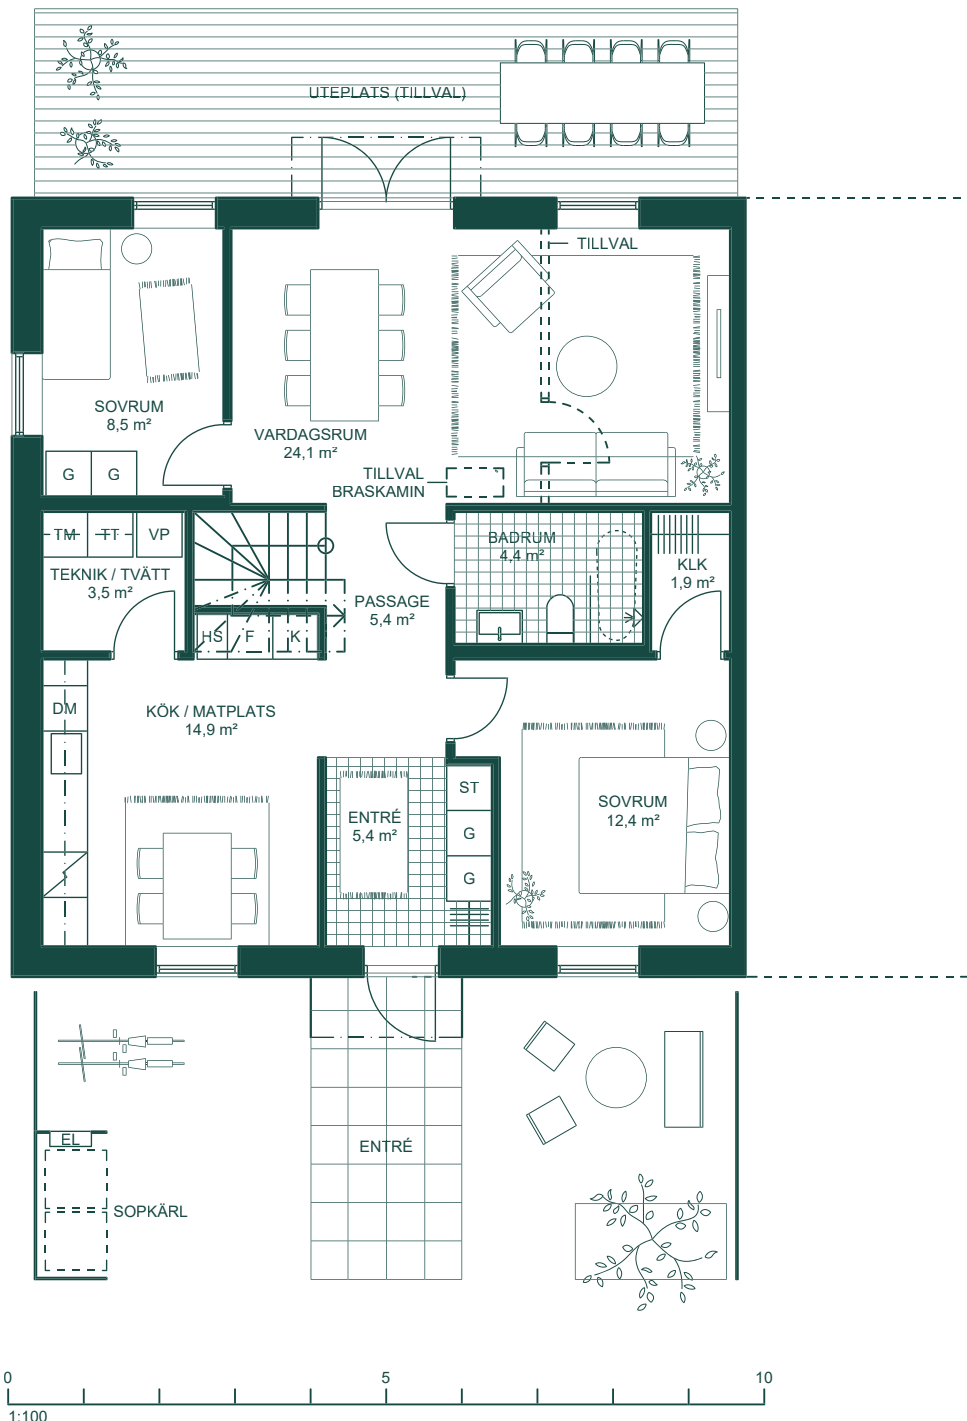

Gavelenhet

86 m², 3-4 RoK

För tillval andra våning, se bilaga G2.

DM	Diskmaskin	KLK	Klädkammare	TM	Tvättmaskin
	Häll / ugn	ST	Städsåp	TT	Torktumlare
K	Kyl	G	Garderob	VP	Värmepump
F	Frys		Kapphylla	EL	Elskåp

SITUATIONSPLAN

Gavelenhet, tillval andra våning

135 m², 7-8 RoK

Entréplan

DM	Diskmaskin	KLK	Klädskåp	TM	Tvättmaskin
	Häll / ugn	ST	Städsåp	TT	Torktumlare
K	Kyl	G	Garderob	VP	Värmepump
F	Frys		Kapphylla	EL	Elskåp

Gavelenhet, tillval andra våning

135 m², 7-8 RoK

Plan 2

DM	Diskmaskin	KLK	Klädkammare	TM	Tvättmaskin
	Häll / ugn	ST	Städsåp	TT	Torktumlare
K	Kyl	G	Garderob	VP	Värmepump
F	Frys		Kapphylla	EL	Elskåp