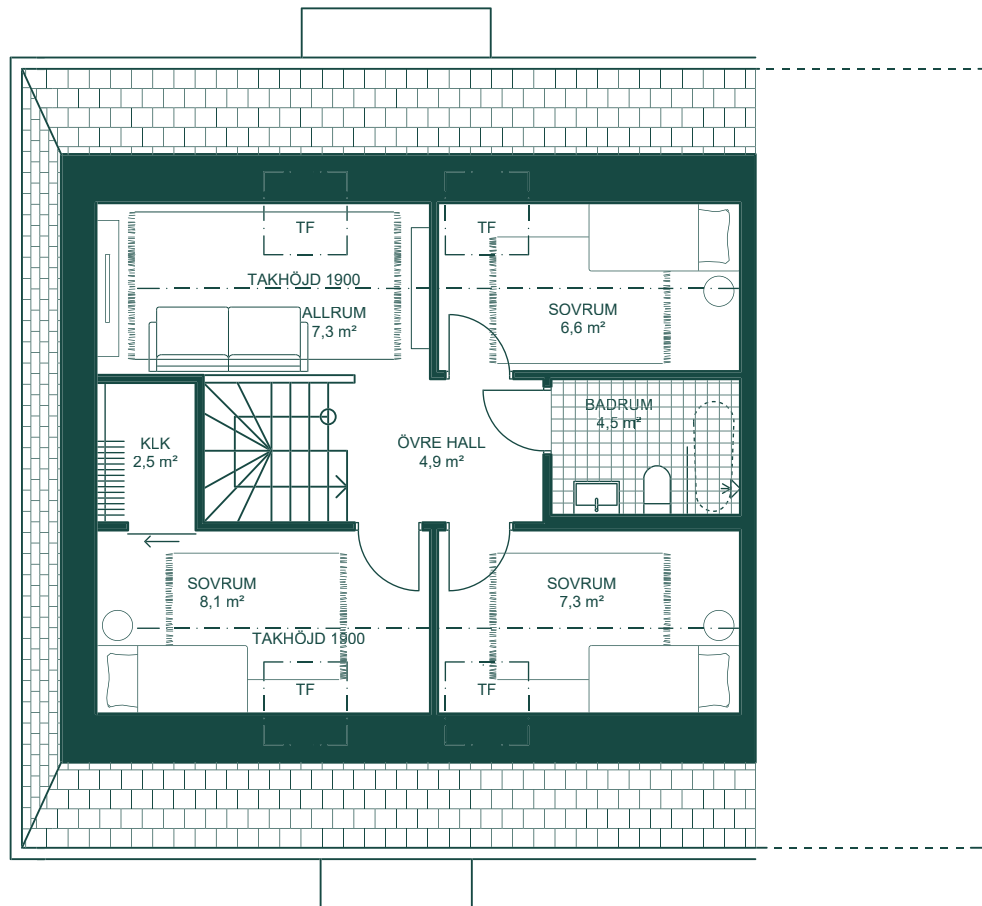

Gavelenhet

86 m², 3-4 RoK

För tillval andra våning, se bilaga G2.

DM	Diskmaskin	KLK	Klädkammare	TM	Tvättmaskin
	Häll / ugn	ST	Städsåp	TT	Torktumlare
K	Kyl	G	Garderob	VP	Värmepump
F	Frys		Kapphylla	EL	Elskåp

SITUATIONSPLAN

Gavelenhet, tillval andra våning

135 m², 7-8 RoK

Entréplan

DM	Diskmaskin	KLK	Klädskåp	TM	Tvättmaskin
	Häll / ugn	ST	Städsåp	TT	Torktumlare
K	Kyl	G	Garderob	VP	Värmepump
F	Frys		Kapphylla	EL	Elskåp

Gavelenhet, tillval andra våning

135 m², 7-8 RoK

Plan 2

DM	Diskmaskin	KLK	Klädkammare	TM	Tvättmaskin
	Häll / ugn	ST	Städsåp	TT	Torktumlare
K	Kyl	G	Garderob	VP	Värmepump
F	Frys		Kapphylla	EL	Elskåp